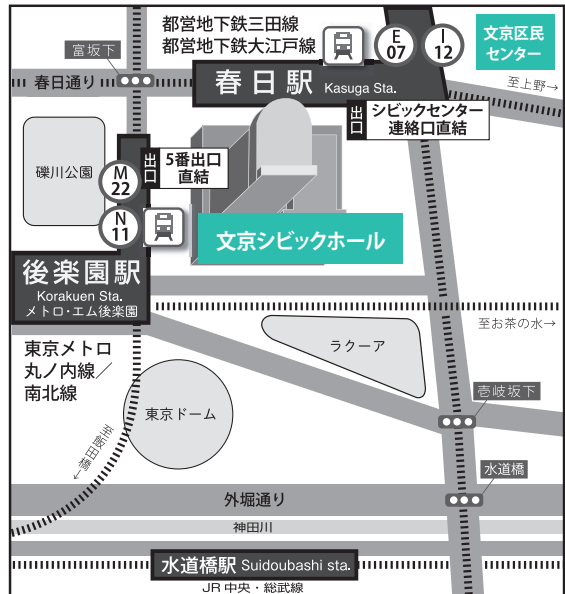

第2回

9/12  
(土)

第3回:若年者向け

平岳 彦

第3回

9/26  
(土)

#### ACCESS MAP

### 会場案内 (交通機関)

<文京シビックホール>

- 東京メトロ後楽園駅・丸ノ内線(4a・5番出口)、南北線(5番出口)直結
- 都営地下鉄春日駅・三田線・大江戸線(文京シビックセンター連絡口)直結
- JR 総武線水道橋駅(東口)徒歩9分

<文京区民センター>

- 東京メトロ後楽園駅・丸ノ内線(4b出口)、南北線(6番出口)徒歩5分
- 都営地下鉄春日駅・三田線・大江戸線(A2出口)徒歩2分
- JR 総武線水道橋駅(東口)徒歩15分